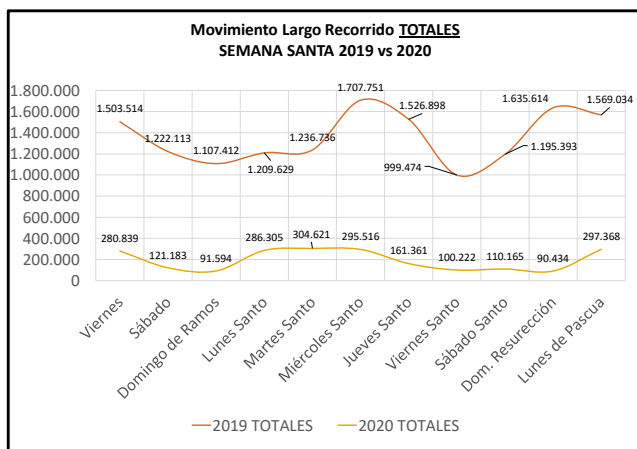

## Movimientos largo recorrido en Semana Santa

DÍA SEMANA	2019			2020		
	TOTALES	PESADOS	LIGEROS	TOTALES	PESADOS	LIGEROS
Viernes	1.503.514	242.239	1.261.275	280.839	146.808	134.031
Sábado	1.222.113	113.450	1.108.663	121.183	64.549	56.634
Domingo de Ramos	1.107.412	88.443	1.018.969	91.594	50.560	41.034
Lunes Santo	1.209.629	228.052	981.577	286.305	151.789	134.516
Martes Santo	1.236.736	249.076	987.660	304.621	168.038	136.583
Miércoles Santo	1.707.751	208.854	1.498.897	295.516	155.082	140.434
Jueves Santo	1.526.898	117.833	1.409.065	161.361	88.526	72.835
Viernes Santo	999.474	62.030	937.444	100.222	50.984	49.238
Sábado Santo	1.195.393	66.409	1.128.984	110.165	53.124	57.041
Dom. Resurrección	1.635.614	65.459	1.570.155	90.434	43.627	46.807
Lunes de Pascua	1.569.034	163.291	1.405.743	297.368	132.448	164.920

### Movimientos fronterizos en Semana Santa

DÍA SEMANA	2019						2020					
	ENTRADA			SALIDA			ENTRADA			SALIDA		
	TOTAL	PESADOS	LIGEROS	TOTAL	PESADOS	LIGEROS	TOTAL	PESADOS	LIGEROS	TOTAL	PESADOS	LIGEROS
Viernes	71.994	13.221	58.773	65.746	15.201	50.545	11.986	7.382	4.604	7.552	4.003	3.549
Sábado	80.673	9.273	71.400	75.343	11.914	63.429	6.696	4.288	2.408	3.447	1.648	1.799
Domingo de Ramos	69.652	5.371	64.281	70.562	8.738	61.824	3.907	2.706	1.201	2.448	1.175	1.273
Lunes Santo	70.558	14.281	56.277	65.519	17.145	48.374	11.974	7.658	4.316	8.522	4.824	3.698
Martes Santo	73.617	14.699	58.918	67.379	18.186	49.193	13.462	8.750	4.712	9.185	5.458	3.727
Miércoles Santo	87.777	14.539	73.238	89.170	19.539	69.631	13.192	8.031	5.161	9.604	5.628	3.976
Jueves Santo	92.376	12.365	80.011	105.929	18.070	87.859	9669	5917	3752	6447	3728	2719
Viernes Santo	94.741	8.992	85.749	88.431	12.244	76.187	7331	5266	2065	3380	1969	1411
Sábado Santo	112.035	7.978	104.057	92.363	9.728	82.635	6120	3994	2126	3218	1608	1610
Domingo de Resurrección	97.589	4.696	92.893	73.062	7.925	65.137	7338	2078	1660	2337	1268	1069
Lunes de Pascua	76.265	8.091	68.174	68.681	8.946	59.735	8166	3437	4729	5607	2633	2974