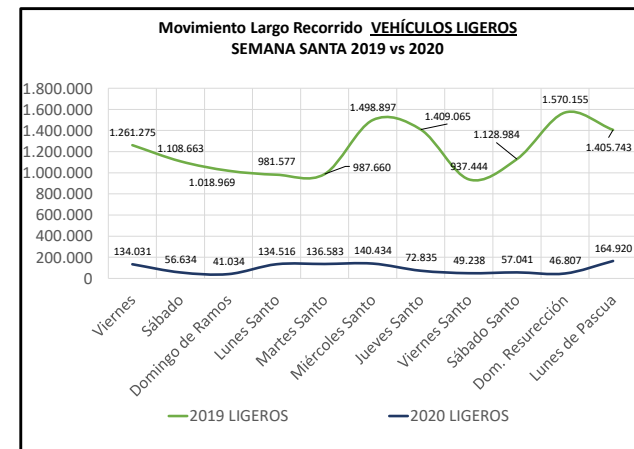

## Movimientos largo recorrido en Semana Santa

DÍA SEMANA	2019			2020		
	TOTALES	PESADOS	LIGEROS	TOTALES	PESADOS	LIGEROS
Viernes	1.503.514	242.239	1.261.275	280.839	146.808	134.031
Sábado	1.222.113	113.450	1.108.663	121.183	64.549	56.634
Domingo de Ramos	1.107.412	88.443	1.018.969	91.594	50.560	41.034
Lunes Santo	1.209.629	228.052	981.577	286.305	151.789	134.516
Martes Santo	1.236.736	249.076	987.660	304.621	168.038	136.583
Miércoles Santo	1.707.751	208.854	1.498.897	295.516	155.082	140.434
Jueves Santo	1.526.898	117.833	1.409.065	161.361	88.526	72.835
Viernes Santo	999.474	62.030	937.444	100.222	50.984	49.238
Sábado Santo	1.195.393	66.409	1.128.984	110.165	53.124	57.041
Dom. Resurrección	1.635.614	65.459	1.570.155	90.434	43.627	46.807
Lunes de Pascua	1.569.034	163.291	1.405.743	297.368	132.448	164.920

**%Δ TOTALES  
Lunes de Pascua**

**-81,05%**

**%Δ PESADOS  
Lunes de Pascua**

**-18,89%**

**%Δ LIGEROS  
Lunes de Pascua**

**-88,27%**

FECHA DATOS 13/04/2020