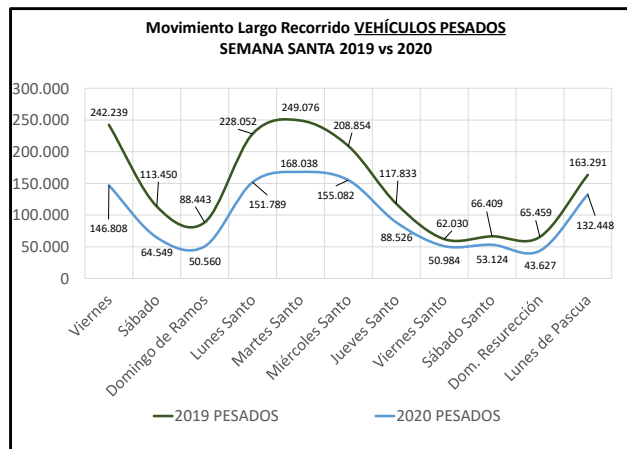

**%Δ PESADOS
Lunes de Pascua**

-18,89%